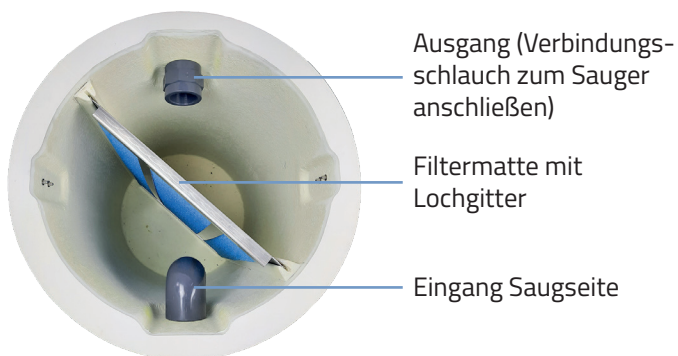

PRODUKTINFORMATION VORABSCHIEDER

Vorabscheidung von Flüssigkeiten und Grobmaterial bei der Teichreinigung mit dem FANGO 2000, TORPEDO oder TORPEDO ULTRA

**VORABSCHIEDER
ULTRA**

Vorabscheider sind ein praktischer Helfer bei der Teichreinigung, die den Verschleiß des Schlammsaugers reduzieren, das eingesaugte Wasser filtern und grobe Teile separieren. Nur für Schlammsauger und nicht für Pumpen geeignet!

- Minimierter Geräteverschleiß
- Abscheidung von Flüssigkeiten und anderer Materialien
- Einfache Entsorgung

Der Vorabscheider ULTRA separiert schwerere mitgesaugte Materialien wie Steine, Laub oder Tannenzapfen u.v.m. Ebenso separiert er Teichtiere wie Frösche und Molche, die eventuell sterben würden, wenn sie in den Schlammsauger gelangen. Der Vorabscheider ULTRA sammelt dieses Gut und verhindert, dass es durch den Sauger gepumpt wird. Damit wird auch die Maschine geschont.

Der Vorabscheider ULTRA ist flexibel einsetzbar und kann in drei Varianten verwendet werden. Hierfür ist ein Metall-Lochgitter und ein Schwammfilter im Lieferumfang enthalten. Mit dem Filterschwamm wird feiner Schmutz ausgefiltert. Der Einsatz des Lochgitters hält Ästchen oder Fadenalgen zurück und ganz ohne Einsatz beschränkt sich der Vorabscheider auf die reine Schwerkraftfilterung für z.B. Steine und schweres Laub. Grundsätzlich ist der Vorabscheider aber nicht zur Filterung von Kleinst-Schwefstoffen geeignet. Wer das Teichwasser wirklich gereinigt in den Teich rückführen will, braucht ein separates Filterungsinstrument wie unseren TEICHMAX.

Der Vorabscheider ULTRA wird auf der Saugseite des Schlammsaugers mit dem kurzen mitgelieferten Schlauch zwischen Ansaugschlauch und Sauger gekoppelt, das optionale Fahrwerk erleichtert den Transport. In der Regel wird der Vorabscheider ULTRA mit den Schlammsaugern TORPEDO und TORPEDO ULTRA verwendet. Durch das separat erhältliche Anschlusssset für den FANGO 2000 kann der Vorabscheider ULTRA aber auch mit dem FANGO 2000 gekoppelt und verwendet werden.