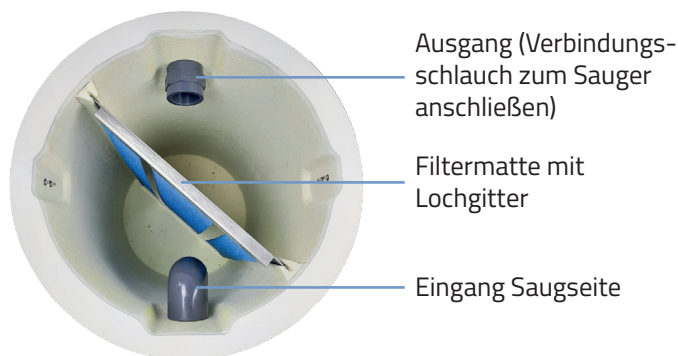

PRODUKTINFORMATION VORABSCHIEDER

Vorabscheidung von Flüssigkeiten und Grobmaterial bei der Teichreinigung mit dem FANGO 2000, TORPEDO oder TORPEDO ULTRA

**VORABSCHIEDER
ULTRA**

Vorabscheider sind ein praktischer Helfer bei der Teichreinigung, die den Verschleiß des Schlammsaugers reduzieren, das eingesaugte Wasser filtern und grobe Teile separieren. Nur für Schlammsauger und nicht für Pumpen geeignet!

- Minimierter Geräteverschleiß
- Abscheidung von Flüssigkeiten und anderer Materialien
- Einfache Entsorgung

Der Vorabscheider ULTRA separiert schwerere mitgesaugte Materialien wie Steine, Laub oder Tannenzapfen u.v.m. Ebenso separiert er Teichtiere wie Frösche und Molche, die eventuell sterben würden, wenn sie in den Schlammsauger gelangen. Der Vorabscheider ULTRA sammelt dieses Gut und verhindert, dass es durch den Sauger gepumpt wird. Damit wird auch die Maschine geschont.

Der Vorabscheider ULTRA ist flexibel einsetzbar und kann in drei Varianten verwendet werden. Hierfür ist ein Metall-Lochgitter und ein Schwammfilter im Lieferumfang enthalten. Mit dem Filterschwamm wird feiner Schmutz ausgefiltert. Der Einsatz des Lochgitters hält Ästchen oder Fadenalgen zurück und ganz ohne Einsatz beschränkt sich der Vorabscheider auf die reine Schwerkraftfilterung für z.B. Steine und schweres Laub. Grundsätzlich ist der Vorabscheider aber nicht zur Filterung von Kleinst-Schwebstoffen geeignet. Wer das Teichwasser wirklich gereinigt in den Teich rückführen will, braucht ein separates Filterungsinstrument wie unseren TEICHMAX.

Der Vorabscheider ULTRA wird auf der Saugseite des Schlammsaugers mit dem kurzen mitgelieferten Schlauch zwischen Ansaugschlauch und Sauger gekoppelt, das optionale Fahrwerk erleichtert den Transport. In der Regel wird der Vorabscheider ULTRA mit den Schlammsaugern TORPEDO und TORPEDO ULTRA verwendet. Durch das separat erhältliche Anschlussset für den FANGO 2000 kann der Vorabscheider ULTRA aber auch mit dem FANGO 2000 gekoppelt und verwendet werden.